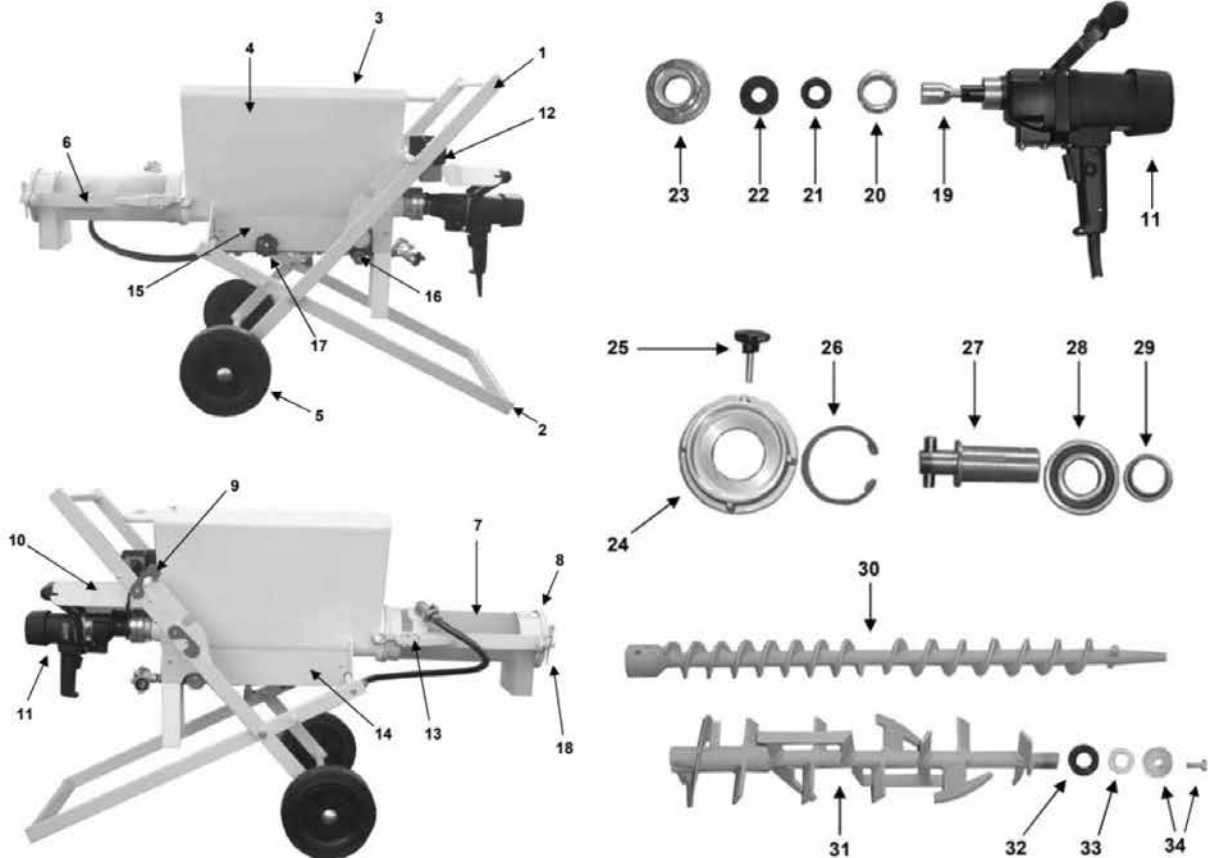

Durchlaufmischer DMS 15 64 34 00

Pos.	Art.-Nr.	Bezeichnung	Anz.
1	Sonderbestellung	Rahmen 1 für Durchlaufmischer	1
2	Sonderbestellung	Rahmen 2 für Durchlaufmischer	1
3	Sonderbestellung	Schutzgitter (nicht im Bild)	1
3.1	Sonderbestellung	Scheibe für Schutzgitter (nicht im Bild)	1
4	Sonderbestellung	Trockenmaterialtrog	1
5	Sonderbestellung	Vollgummirad D 250 x 60	2
5.1	Sonderbestellung	Schnellbefestiger D = 25 mm	2
6	Sonderbestellung	Halterung für Gummimischrohr	1
7	Sonderbestellung	Gummi-Mischrohr	1
7,1	Sonderbestellung	Wassereinlauf für Gummi-Mischrohr	1
8*	sh. Pos. 35	Auslaufflansch für Mischrohr	1
9	Sonderbestellung	Sicherung für Rahmen	2
10	Sonderbestellung	Motorabdeckung	1
11	Sonderbestellung	Antriebsmotor	1
12	Sonderbestellung	EIN-/AUS-Schalter	1
13	Sonderbestellung	Excenterverschluss	2
14	Sonderbestellung	Blende links für Wasserarmatur	1

Pos.	Art.-Nr.	Bezeichnung	Anz.
15	Sonderbestellung	Blende rechts für Wasserarmatur	1
16	Sonderbestellung	Druckminderer 1/2"	1
17	Sonderbestellung	Feinregulierventil 1/2"	1
18	Sonderbestellung	Keil für Auslaufflansch	2
18,1	Sonderbestellung	Sicherungsseil 350 mm	1
19	Sonderbestellung	Mitnehmer für Antrieb	1
20	Sonderbestellung	Flansch für Antrieb	1
21	64 34 14	Wellendichtring 25 x 47 x 7	1
22	Sonderbestellung	Dichtung für Antrieb	1
23	Sonderbestellung	C-Kupplung 2" IG	1
24	Sonderbestellung	C-Kupplung 2 1/2" IG	1
25	64 34 03	Sterngriffschraube M 6 x 25	1
26	64 34 11	Seegerring DIN 472	1
27	Sonderbestellung	Antriebswelle	1
28	64 34 02	Rillenkugellager	1
29	64 34 04	Wellendichtring	1
30	64 34 09	Förderwelle	1
31*	sh. Pos. 35	Mischwelle	1
32*	64 34 13	Wellendichtring 20 x 32 x 7	1
33*	64 34 12	Gleitlagerbuchse	1
34*	64 34 16	Scheibe für Mischwelle inkl. Schraube	1
35	64 34 08	Set: 8, 31, 32, 33, 34	1