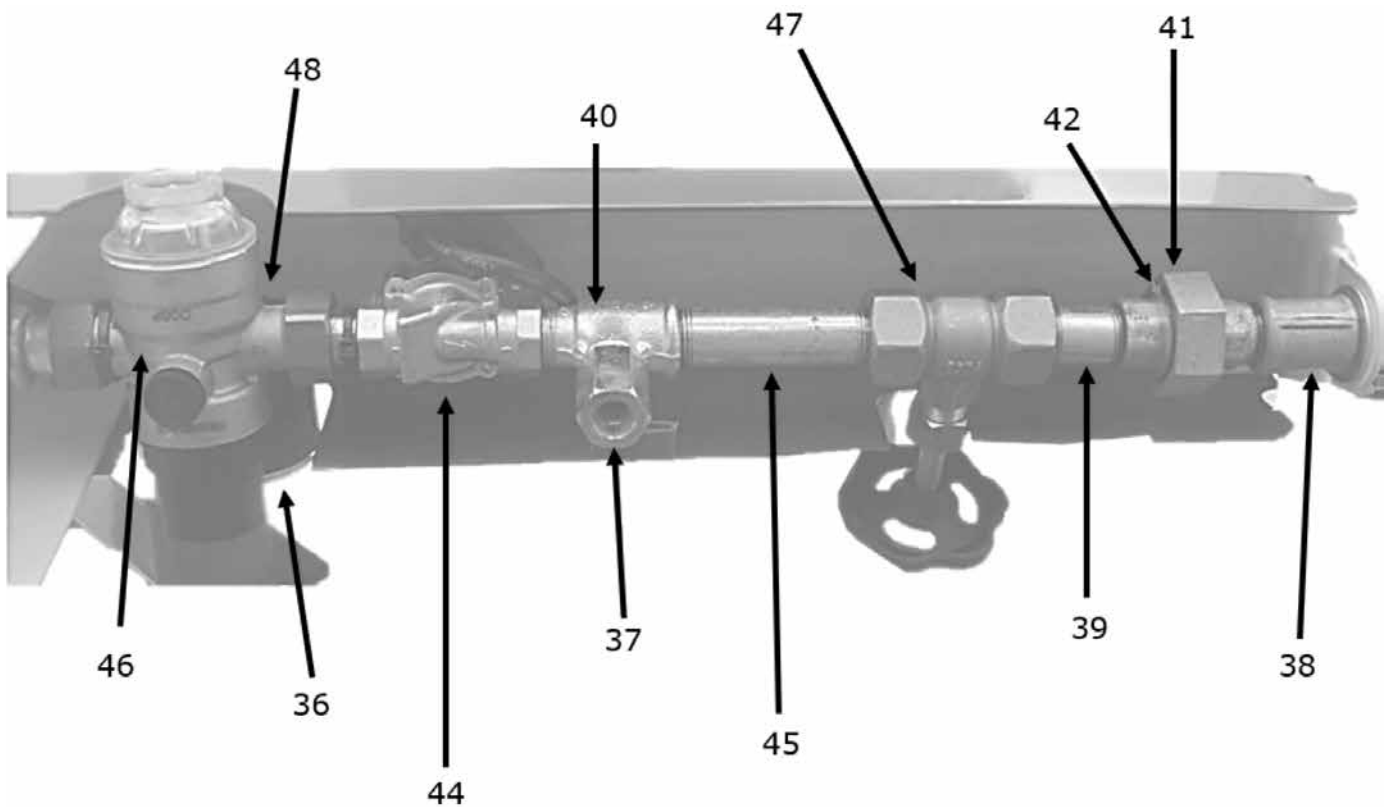

Durchlaufmischer DMS 15 64 34 00

Pos.	Art.-Nr.	Bezeichnung	Anz.
1	Sonderbestellung	Rahmen 1 für Durchlaufmischer	1
2	Sonderbestellung	Rahmen 2 für Durchlaufmischer	1
3	Sonderbestellung	Schutzgitter (nicht im Bild)	1
3.1	Sonderbestellung	Scheibe für Schutzgitter (nicht im Bild)	1
4	Sonderbestellung	Trockenmaterialtrog	1
5	Sonderbestellung	Vollgummirad D 250 x 60	2
5.1	Sonderbestellung	Schnellbefestiger D = 25 mm	2
6	Sonderbestellung	Halterung für Gummimischrohr	1
7	Sonderbestellung	Gummi-Mischrohr	1
7,1	Sonderbestellung	Wassereinlauf für Gummi-Mischrohr	1
8*	sh. Pos. 35	Auslaufflansch für Mischrohr	1
9	Sonderbestellung	Sicherung für Rahmen	2
10	Sonderbestellung	Motorabdeckung	1
11	Sonderbestellung	Antriebsmotor	1
12	Sonderbestellung	EIN-/AUS-Schalter	1
13	Sonderbestellung	Excenterverschluss	2
14	Sonderbestellung	Blende links für Wasserarmatur	1

Pos.	Art.-Nr.	Bezeichnung	Anz.
15	Sonderbestellung	Blende rechts für Wasserarmatur	1
16	Sonderbestellung	Druckminderer 1/2"	1
17	Sonderbestellung	Feinregulierventil 1/2"	1
18	Sonderbestellung	Keil für Auslaufflansch	2
18,1	Sonderbestellung	Sicherungsseil 350 mm	1
19	Sonderbestellung	Mitnehmer für Antrieb	1
20	Sonderbestellung	Flansch für Antrieb	1
21	64 34 14	Wellendichtring 25 x 47 x 7	1
22	Sonderbestellung	Dichtung für Antrieb	1
23	Sonderbestellung	C-Kupplung 2" IG	1
24	Sonderbestellung	C-Kupplung 2 1/2" IG	1
25	64 34 03	Sterngriffschraube M 6 x 25	1
26	64 34 11	Seegerring DIN 472	1
27	Sonderbestellung	Antriebswelle	1
28	64 34 02	Rillenkugellager	1
29	64 34 04	Wellendichtring	1
30	64 34 09	Förderwelle	1
31*	sh. Pos. 35	Mischwelle	1
32*	64 34 13	Wellendichtring 20 x 32 x 7	1
33*	64 34 12	Gleitlagerbuchse	1
34*	64 34 16	Scheibe für Mischwelle inkl. Schraube	1
35	64 34 08	Set: 8, 31, 32, 33, 34	1